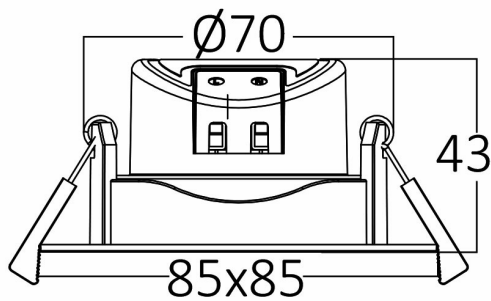

BRAYTRON SRL

Bulavardul iuliu maniu, Nr.616, Sector 6, 061129, Bucuresti-ROMANIA

info@braytron.com

www.braytron.com