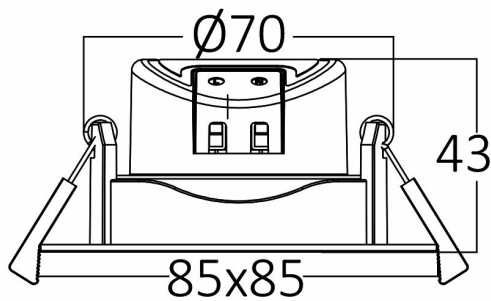

Braytron

PRODUCT DATASHEET

MODEL NO BD02-10780

DESCRIPTION BRY-SPOTLED G3-7W-SQR-WHT-3IN1-LED SPOTLIGHT

3 CCT

BRAYTRON SRL

Bulavardul iuliu maniu, Nr.616, Sector 6, 061129, Bucuresti-ROMANIA

info@braytron.com

Electrical Characteristics

Lifetime	:	20000 h
Voltage	:	220-240V
Power Factor	:	>0,5
Material	:	PC
Working Temperature	:	-20 C+40 C
Frequency	:	50-60 Hz

Package Informations

N.W.	:	7,70 kgs
G.W.	:	10,10 kgs
PCS/CTN	:	100 pcs
Length	:	460 mm
Width	:	435 mm
Height	:	288 mm
EAN	:	5949097718786

Product Characteristics

Wattage	:	7 w
Color Temperature	:	3IN1
Quse Lumen	:	630 lm
Color Rendering Index (CRI)	:	>80
Energy Efficiency Level	:	F
Beam Angle	:	38° Degrees
Color Category	:	3IN1

Dimensions & Weight

P. Length	:	85 mm
P. Width	:	85 mm
P. Height	:	43 mm
Cutout	:	70 mm
Weight	:	77 gr