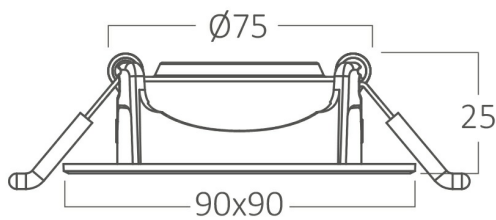

Braytron

PRODUCT DATASHEET

MODEL NO BD02-10730

DESCRIPTION BRY-SPOTLED G1-7W-SQR-WHT-6500K-LED SPOTLIGHT

BRAYTRON SRL

Bulavardul iuliu maniu, Nr.616, Sector 6, 061129, Bucuresti-ROMANIA

info@braytron.com

www.braytron.com

Electrical Characteristics

Lifetime	:	20000 h
Voltage	:	220-240V
Power Factor	:	>0,5
Material	:	PC
Working Temperature	:	-20 C+40 C
Frequency	:	50-60 Hz

Package Informations

N.W.	:	5,40 kgs
G.W.	:	9,00 kgs
PCS/CTN	:	100 pcs
Length	:	495 mm
Width	:	395 mm
Height	:	220 mm
EAN	:	5949097727979

Product Characteristics

Wattage	:	7 w
Color Temperature	:	6500K
Quse Lumen	:	630 lm
Color Rendering Index (CRI)	:	>80
Energy Efficiency Level	:	F
Beam Angle	:	38° Degrees
Color Category	:	Cool White

Dimensions & Weight

P. Length	:	90 mm
P. Width	:	90 mm
P. Height	:	25 mm
Cutout	:	75 mm
Weight	:	54 gr