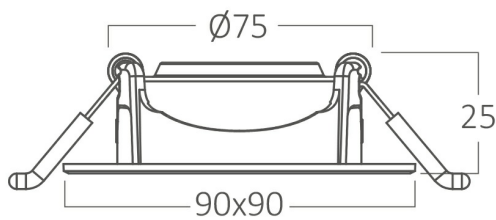

Braytron

PRODUCT DATASHEET

MODEL NO BD02-10710

DESCRIPTION BRY-SPOTLED G1-7W-SQR-WHT-4000K-LED SPOTLIGHT

BRAYTRON SRL

Bulavardul iuliu maniu, Nr.616, Sector 6, 061129, Bucuresti-ROMANIA

info@braytron.com

www.braytron.com