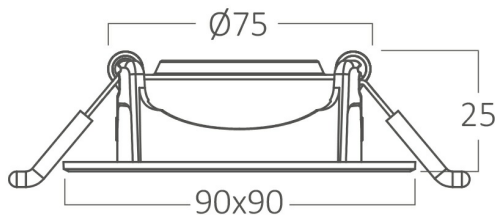

Braytron

PRODUCT DATASHEET

MODEL NO BD02-10700

DESCRIPTION BRY-SPOTLED G1-7W-SQR-WHT-3000K-LED SPOTLIGHT

BRAYTRON SRL

Bulavardul iuliu maniu, Nr.616, Sector 6, 061129, Bucuresti-ROMANIA

info@braytron.com

www.braytron.com