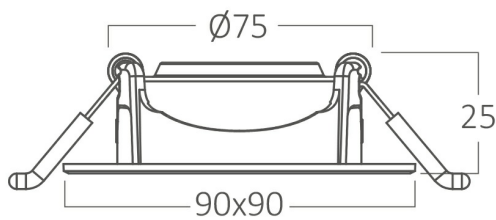

Braytron

PRODUCT DATASHEET

MODEL NO BD02-10531

DESCRIPTION BRY-SPOTLED G1-5W-SQR-BLC-6500K-LED SPOTLIGHT

BRAYTRON SRL

Bulavardul iuliu maniu, Nr.616, Sector 6, 061129, Bucuresti-ROMANIA

info@braytron.com

www.braytron.com

Electrical Characteristics

Lifetime	:	20000 h
Voltage	:	220-240V
Power Factor	:	>0,5
Material	:	PC
Working Temperature	:	-20 C+40 C
Frequency	:	50-60 Hz

Package Informations

N.W.	:	6,00 kgs
G.W.	:	9,00 kgs
PCS/CTN	:	100 pcs
Length	:	495 mm
Width	:	395 mm
Height	:	220 mm
EAN	:	5949097727146

Product Characteristics

Wattage	:	5 w
Color Temperature	:	6500K
Quse Lumen	:	400 lm
Color Rendering Index (CRI)	:	>80
Energy Efficiency Level	:	F
Beam Angle	:	38° Degrees
Color Category	:	Cool White

Dimensions & Weight

P. Length	:	90 mm
P. Width	:	90 mm
P. Height	:	25 mm
Cutout	:	75 mm
Weight	:	60 gr