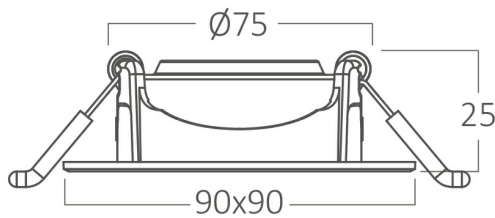

Braytron

PRODUCT DATASHEET

MODEL NO BD02-10530

DESCRIPTION BRY-SPOTLED G1-5W-SQR-WHT-6500K-LED SPOTLIGHT

BRAYTRON SRL

Bulavardul iuliu maniu, Nr.616, Sector 6, 061129, Bucuresti-ROMANIA

info@braytron.com

www.braytron.com

Electrical Characteristics

Lifetime	:	20000 h
Voltage	:	220-240V
Power Factor	:	>0,5
Material	:	PC
Working Temperature	:	-20 C+40 C
Frequency	:	50-60 Hz

Package Informations

N.W.	:	6,00 kgs
G.W.	:	9,00 kgs
PCS/CTN	:	100 pcs
Length	:	495 mm
Width	:	395 mm
Height	:	220 mm
EAN	:	5949097707469

Product Characteristics

Wattage	:	5 w
Color Temperature	:	6500K
Quse Lumen	:	400 lm
Color Rendering Index (CRI)	:	>80
Energy Efficiency Level	:	F
Beam Angle	:	38° Degrees
Color Category	:	Cool White

Dimensions & Weight

P. Length	:	90 mm
P. Width	:	90 mm
P. Height	:	25 mm
Cutout	:	75 mm
Weight	:	60 gr