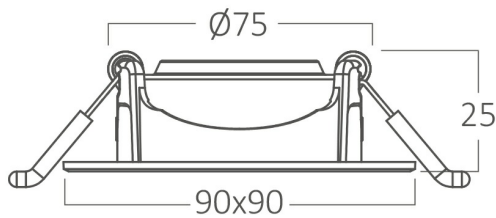

Braytron

PRODUCT DATASHEET

MODEL NO BD02-10511

DESCRIPTION BRY-SPOTLED G1-5W-SQR-BLC-4000K-LED SPOTLIGHT

BRAYTRON SRL

Bulavardul iuliu maniu, Nr.616, Sector 6, 061129, Bucuresti-ROMANIA

info@braytron.com

www.braytron.com

Electrical Characteristics

Lifetime	:	20000 h
Voltage	:	220-240V
Power Factor	:	>0,5
Material	:	PC
Working Temperature	:	-20 C+40 C
Frequency	:	50-60 Hz

Package Informations

N.W.	:	6,00 kgs
G.W.	:	9,00 kgs
PCS/CTN	:	100 pcs
Length	:	495 mm
Width	:	395 mm
Height	:	220 mm
EAN	:	5949097727139

Product Characteristics

Wattage	:	5 w
Color Temperature	:	4000K
Quse Lumen	:	400 lm
Color Rendering Index (CRI)	:	>80
Energy Efficiency Level	:	F
Beam Angle	:	38° Degrees
Color Category	:	Natural White

Dimensions & Weight

P. Length	:	90 mm
P. Width	:	90 mm
P. Height	:	25 mm
Cutout	:	75 mm
Weight	:	60 gr