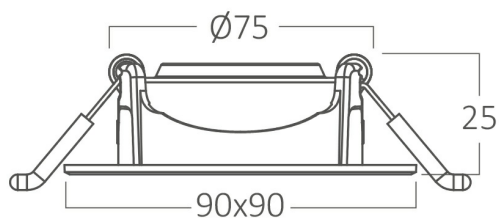

## PRODUCT DATASHEET

MODEL NO BD02-10511

DESCRIPTION BRY-SPOTLED G1-5W-SQR-BLC-4000K-LED SPOTLIGHT

### Package Informations

N.W.	:	6,00 kgs
G.W.	:	9,00 kgs
PCS/CTN	:	100 pcs
Length	:	495 mm
Width	:	395 mm
Height	:	220 mm
EAN	:	5949097727139

### Product Characteristics

Wattage	:	5 w
Color Temperature	:	4000K
Quse Lumen	:	400 lm
Color Rendering Index (CRI)	:	>80
Energy Efficiency Level	:	F
Beam Angle	:	38° Degrees
Color Category	:	Natural White

### Dimensions & Weight

P. Length	:	90 mm
P. Width	:	90 mm
P. Height	:	25 mm
Cutout	:	75 mm
Weight	:	60 gr