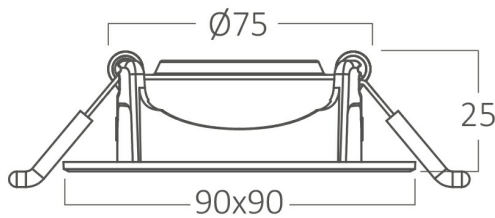

Braytron

PRODUCT DATASHEET

MODEL NO BD02-10501

DESCRIPTION BRY-SPOTLED G1-5W-SQR-BLC-3000K-LED SPOTLIGHT

BRAYTRON SRL

Bulavardul Iuliu Maniu, Nr.616, Sector 6, 061129, Bucuresti-ROMANIA

info@braytron.com

www.braytron.com