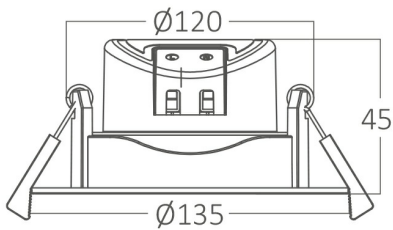

Braytron

PRODUCT DATASHEET

MODEL NO BD02-01681

DESCRIPTION BRY-SPOTLED G4-16W-RND-BLC-3IN1-LED SPOTLIGHT

BRAYTRON SRL

Bulavardul iuliu maniu, Nr.616, Sector 6, 061129, Bucuresti-ROMANIA

info@braytron.com

www.braytron.com