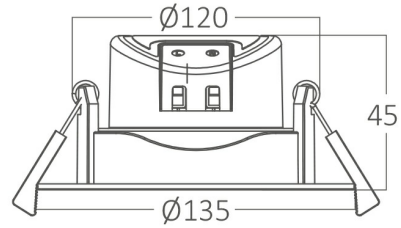

Braytron

PRODUCT DATASHEET

MODEL NO BD02-01681

DESCRIPTION BRY-SPOTLED G4-16W-RND-BLC-3IN1-LED SPOTLIGHT

BRAYTRON SRL

Bulavardul iuliu maniu, Nr.616, Sector 6, 061129, Bucuresti-ROMANIA

info@braytron.com

www.braytron.com