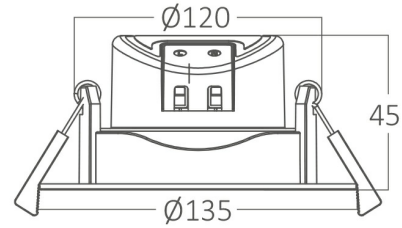

Braytron

PRODUCT DATASHEET

MODEL NO BD02-01680

DESCRIPTION BRY-SPOTLED G4-16W-RND-WHT-3IN1-LED SPOTLIGHT

3 CCT

BRAYTRON SRL

Bulavardul iuliu maniu, Nr.616, Sector 6, 061129, Bucuresti-ROMANIA

info@braytron.com

Electrical Characteristics

Lifetime	:	20000 h
Voltage	:	220-240V
Power Factor	:	>0,5
Material	:	PC
Frequency	:	50-60 Hz

Package Informations

N.W.	:	7,00 kgs
G.W.	:	9,55 kgs
PCS/CTN	:	50 pcs
Length	:	705 mm
Width	:	295 mm
Height	:	300 mm
EAN	:	5949097734755

Product Characteristics

Wattage	:	16 w
Color Temperature	:	3IN1
Quse Lumen	:	1480 lm
Color Rendering Index (CRI)	:	>80
Energy Efficiency Level	:	F
Beam Angle	:	60° Degrees
Color Category	:	3IN1

Dimensions & Weight

Diameter	:	135 mm
P. Height	:	45 mm
Cutout	:	120 mm
Weight	:	140 gr