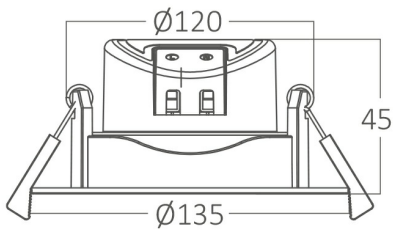

Braytron

PRODUCT DATASHEET

MODEL NO BD02-01680

DESCRIPTION BRY-SPOTLED G4-16W-RND-WHT-3IN1-LED SPOTLIGHT

3 CCT

BRAYTRON SRL

Bulavardul iuliu maniu, Nr.616, Sector 6, 061129, Bucuresti-ROMANIA

info@braytron.com

Electrical Characteristics

Lifetime	:	20000 h
Voltage	:	220-240V
Power Factor	:	>0,5
Material	:	PC
Frequency	:	50-60 Hz

Package Informations

N.W.	:	7,00 kgs
G.W.	:	9,55 kgs
PCS/CTN	:	50 pcs
Length	:	705 mm
Width	:	295 mm
Height	:	300 mm
EAN	:	5949097734755

Product Characteristics

Wattage	:	16 w
Color Temperature	:	3IN1
Quse Lumen	:	1480 lm
Color Rendering Index (CRI)	:	>80
Energy Efficiency Level	:	F
Beam Angle	:	60° Degrees
Color Category	:	3IN1

Dimensions & Weight

Diameter	:	135 mm
P. Height	:	45 mm
Cutout	:	120 mm
Weight	:	140 gr