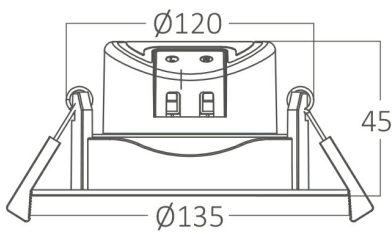

## PRODUCT DATASHEET

MODEL NO BD02-01680

DESCRIPTION BRY-SPOTLED G4-16W-RND-WHT-3IN1-LED SPOTLIGHT

### Package Informations

N.W.	:	7,40 kgs
G.W.	:	10,15 kgs
PCS/CTN	:	50 pcs
Length	:	705 mm
Width	:	295 mm
Height	:	300 mm
EAN	:	5949097734755

### Dimensions & Weight

Diameter	:	135 mm
P. Height	:	45 mm
Cutout	:	120 mm
Weight	:	148 gr