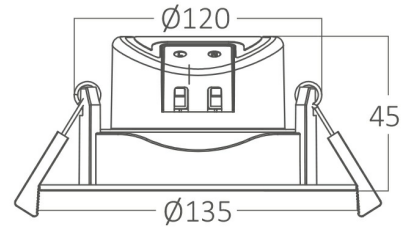

## PRODUCT DATASHEET

MODEL NO BD02-01680

DESCRIPTION BRY-SPOTLED G4-16W-RND-WHT-3IN1-LED SPOTLIGHT

### Package Informations

N.W.	:	7,40 kgs
G.W.	:	10,15 kgs
PCS/CTN	:	50 pcs
Length	:	705 mm
Width	:	295 mm
Height	:	300 mm
EAN	:	5949097734755

### Dimensions & Weight

Diameter	:	135 mm
P. Height	:	45 mm
Cutout	:	120 mm
Weight	:	148 gr