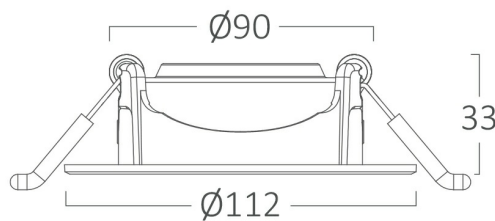

## PRODUCT DATASHEET

MODEL NO BD02-01081

DESCRIPTION BRY-SPOTLED G1-10W-RND-BLC-3IN1-LED SPOTLIGHT

3 CCT

### Package Informations

N.W.	:	4,85 kgs
G.W.	:	6,90 kgs
PCS/CTN	:	50 pcs
Length	:	610 mm
Width	:	250 mm
Height	:	270 mm
EAN	:	5949097741005

### Dimensions & Weight

Diameter	:	112 mm
P. Height	:	33 mm
Cutout	:	90 mm
Weight	:	97 gr