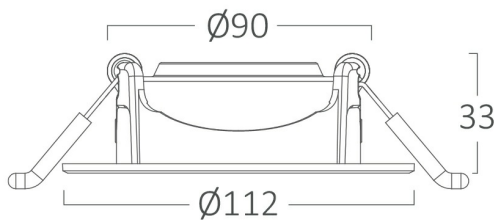

BRAYTRON SRL

Bulavardul iuliu maniu, Nr.616, Sector 6, 061129, Bucuresti-ROMANIA

info@braytron.com

www.braytron.com