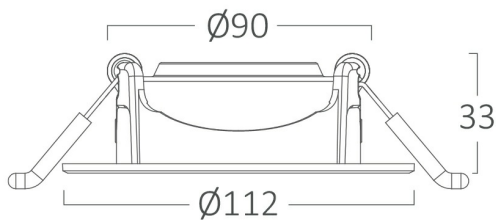

## PRODUCT DATASHEET

MODEL NO BD02-01080

DESCRIPTION BRY-SPOTLED G1-10W-RND-WHT-3IN1-LED SPOTLIGHT

3 CCT

BRAYTRON SRL

Bulavardul iuliu maniu, Nr.616, Sector 6, 061129, Bucuresti-ROMANIA

info@braytron.com

www.braytron.com

### Package Informations

|         |   |               |
|---------|---|---------------|
| N.W.    | : | 4,85 kgs      |
| G.W.    | : | 6,90 kgs      |
| PCS/CTN | : | 50 pcs        |
| Length  | : | 610 mm        |
| Width   | : | 250 mm        |
| Height  | : | 270 mm        |
| EAN     | : | 5949097740992 |

### Dimensions & Weight

|           |   |        |
|-----------|---|--------|
| Diameter  | : | 112 mm |
| P. Height | : | 33 mm  |
| Cutout    | : | 90 mm  |
| Weight    | : | 97 gr  |