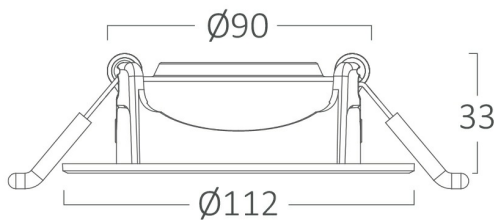

Braytron

PRODUCT DATASHEET

MODEL NO BD02-01031

DESCRIPTION BRY-SPOTLED G1-10W-RND-BLC-6500K-LED SPOTLIGHT

BRAYTRON SRL

Bulavardul iuliu maniu, Nr.616, Sector 6, 061129, Bucuresti-ROMANIA

info@braytron.com

www.braytron.com

Electrical Characteristics

Lifetime	:	20000 h
Voltage	:	220-240V
Power Factor	:	>0,5
Material	:	PC
Working Temperature	:	-20 C+40 C
Frequency	:	50-60 Hz

Package Informations

N.W.	:	4,90 kgs
G.W.	:	7,00 kgs
PCS/CTN	:	50 pcs
Length	:	610 mm
Width	:	250 mm
Height	:	270 mm
EAN	:	5949097729232

Product Characteristics

Wattage	:	10 w
Color Temperature	:	6500K
Quse Lumen	:	770 lm
Color Rendering Index (CRI)	:	>80
Energy Efficiency Level	:	F
Beam Angle	:	38° Degrees
Color Category	:	Cool White

Dimensions & Weight

Diameter	:	112 mm
P. Height	:	33 mm
Cutout	:	90 mm
Weight	:	98 gr