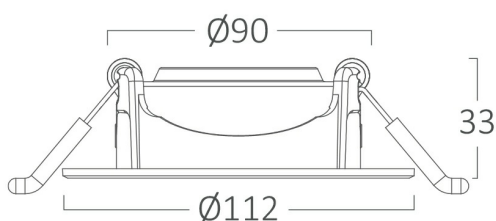

Braytron

PRODUCT DATASHEET

MODEL NO BD02-01030

DESCRIPTION BRY-SPOTLED G1-10W-RND-WHT-6500K-LED SPOTLIGHT

BRAYTRON SRL

Bulavardul Iuliu Maniu, Nr.616, Sector 6, 061129, Bucuresti-ROMANIA

info@braytron.com

www.braytron.com

Electrical Characteristics

Lifetime	:	20000 h
Voltage	:	220-240V
Power Factor	:	>0,5
Material	:	PC
Working Temperature	:	-20 C+40 C
Frequency	:	50-60 Hz

Package Informations

N.W.	:	4,90 kgs
G.W.	:	7,00 kgs
PCS/CTN	:	50 pcs
Length	:	610 mm
Width	:	250 mm
Height	:	270 mm
EAN	:	5949097707483

Product Characteristics

Wattage	:	10 w
Color Temperature	:	6500K
Quse Lumen	:	770 lm
Color Rendering Index (CRI)	:	>80
Energy Efficiency Level	:	F
Beam Angle	:	38° Degrees
Color Category	:	Cool White

Dimensions & Weight

Diameter	:	112 mm
P. Height	:	33 mm
Cutout	:	90 mm
Weight	:	98 gr