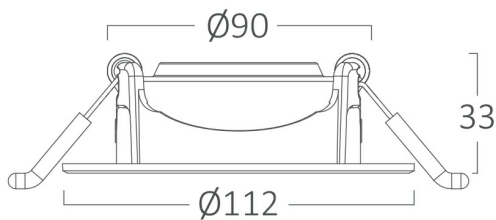

Braytron

PRODUCT DATASHEET

MODEL NO BD02-01011

DESCRIPTION BRY-SPOTLED G1-10W-RND-BLC-4000K-LED SPOTLIGHT

BRAYTRON SRL

Bulavardul Iuliu Maniu, Nr.616, Sector 6, 061129, Bucuresti-ROMANIA

info@braytron.com

www.braytron.com

Electrical Characteristics

Lifetime	:	20000 h
Voltage	:	220-240V
Power Factor	:	>0,5
Material	:	PC
Working Temperature	:	-20 C+40 C
Frequency	:	50-60 Hz

Package Informations

N.W.	:	4,90 kgs
G.W.	:	7,00 kgs
PCS/CTN	:	50 pcs
Length	:	610 mm
Width	:	250 mm
Height	:	270 mm
EAN	:	5949097729225

Product Characteristics

Wattage	:	10 w
Color Temperature	:	4000K
Quse Lumen	:	770 lm
Color Rendering Index (CRI)	:	>80
Energy Efficiency Level	:	F
Beam Angle	:	38° Degrees
Color Category	:	Natural White

Dimensions & Weight

Diameter	:	112 mm
P. Height	:	33 mm
Cutout	:	90 mm
Weight	:	98 gr