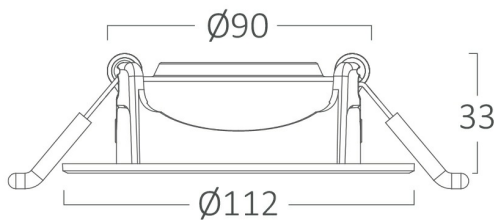

Braytron

PRODUCT DATASHEET

MODEL NO BD02-01001

DESCRIPTION BRY-SPOTLED G1-10W-RND-BLC-3000K-LED SPOTLIGHT

BRAYTRON SRL

Bulavardul iuliu maniu, Nr.616, Sector 6, 061129, Bucuresti-ROMANIA

info@braytron.com

www.braytron.com

Electrical Characteristics

Lifetime	:	20000 h
Voltage	:	220-240V
Power Factor	:	>0,5
Material	:	PC
Working Temperature	:	-20 C+40 C
Frequency	:	50-60 Hz

Package Informations

N.W.	:	4,90 kgs
G.W.	:	7,00 kgs
PCS/CTN	:	50 pcs
Length	:	610 mm
Width	:	250 mm
Height	:	270 mm
EAN	:	5949097729218

Product Characteristics

Wattage	:	10 w
Color Temperature	:	3000K
Quse Lumen	:	770 lm
Color Rendering Index (CRI)	:	>80
Energy Efficiency Level	:	F
Beam Angle	:	38° Degrees
Color Category	:	Warm White

Dimensions & Weight

Diameter	:	112 mm
P. Height	:	33 mm
Cutout	:	90 mm
Weight	:	98 gr