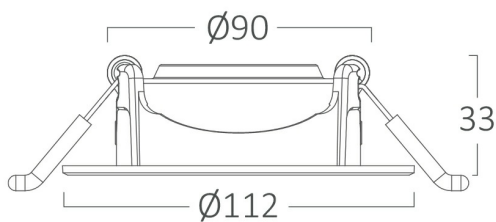

Braytron

PRODUCT DATASHEET

MODEL NO BD02-01000

DESCRIPTION BRY-SPOTLED G1-10W-RND-WHT-3000K-LED SPOTLIGHT

BRAYTRON SRL

Bulavardul iuliu maniu, Nr.616, Sector 6, 061129, Bucuresti-ROMANIA

info@braytron.com

www.braytron.com

Electrical Characteristics

Lifetime	:	20000 h
Voltage	:	220-240V
Power Factor	:	>0,5
Material	:	PC
Working Temperature	:	-20 C+40 C
Frequency	:	50-60 Hz

Package Informations

N.W.	:	4,90 kgs
G.W.	:	7,00 kgs
PCS/CTN	:	50 pcs
Length	:	610 mm
Width	:	250 mm
Height	:	270 mm
EAN	:	5949097707476

Product Characteristics

Wattage	:	10 w
Color Temperature	:	3000K
Quse Lumen	:	770 lm
Color Rendering Index (CRI)	:	>80
Energy Efficiency Level	:	F
Beam Angle	:	38° Degrees
Color Category	:	Warm White

Dimensions & Weight

Diameter	:	112 mm
P. Height	:	33 mm
Cutout	:	90 mm
Weight	:	98 gr