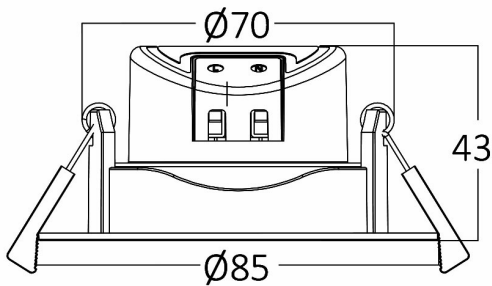

Braytron

PRODUCT DATASHEET

MODEL NO BD02-00783

DESCRIPTION BRY-SPOTLED G3-7W-RND-SLV-3IN1-LED SPOTLIGHT

BRAYTRON SRL

Bulavardul iuliu maniu, Nr.616, Sector 6, 061129, Bucuresti-ROMANIA

info@braytron.com

www.braytron.com