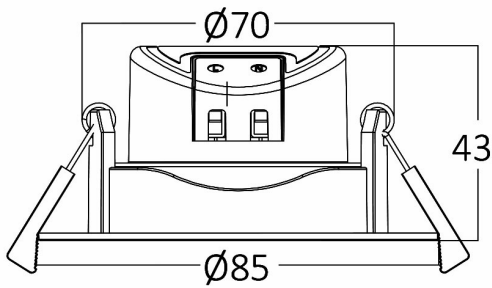

Braytron

PRODUCT DATASHEET

MODEL NO BD02-00781

DESCRIPTION BRY-SPOTLED G3-7W-RND-BLC-3IN1-LED SPOTLIGHT

BRAYTRON SRL

Bulavardul iuliu maniu, Nr.616, Sector 6, 061129, Bucuresti-ROMANIA

info@braytron.com

www.braytron.com

Electrical Characteristics

Lifetime	:	20000 h
Voltage	:	220-240V
Power Factor	:	>0,5
Material	:	PC
Working Temperature	:	-20 C+40 C
Frequency	:	50-60 Hz

Package Informations

N.W.	:	7,40 kgs
G.W.	:	9,60 kgs
PCS/CTN	:	100 pcs
Length	:	460 mm
Width	:	370 mm
Height	:	288 mm
EAN	:	5949097718762

Product Characteristics

Wattage	:	7 w
Color Temperature	:	3IN1
Quse Lumen	:	630 lm
Color Rendering Index (CRI)	:	>80
Energy Efficiency Level	:	F
Beam Angle	:	38° Degrees
Color Category	:	3IN1

Dimensions & Weight

Diameter	:	85 mm
P. Height	:	43 mm
Cutout	:	70 mm
Weight	:	74 gr