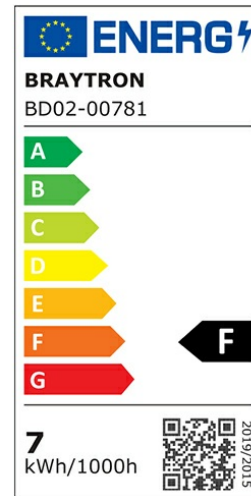

Braytron

PRODUCT DATASHEET

MODEL NO BD02-00781

DESCRIPTION BRY-SPOTLED G3-7W-RND-BLC-3IN1-LED SPOTLIGHT

3 CCT

Braytron

LED
SPOTLIGHT

MODEL NO: BD02-00781

7w - 630lm

3CCT SWITCH

3000K 4000K 6500K

Ø70mm
HOLE SIZE

BRAYTRON SRL

Bulavardul iuliu maniu, Nr.616, Sector 6, 061129, Bucuresti-ROMANIA

info@braytron.com

www.braytron.com

Electrical Characteristics

Lifetime	:	20000 h
Voltage	:	220-240V 50/60Hz
Power Factor	:	>0,5
Material	:	PC+PC
Working Temperature	:	-20°C ~ +40°C
Frequency	:	50/60Hz

Package Informations

N.W.	:	7,7 kgs
G.W.	:	9,7 kgs
PCS/CTN	:	100
Length	:	46 cm
Width	:	37 cm
Height	:	29 cm
EAN	:	5949097718762

Product Characteristics

Wattage	:	7 w
Color Temperature	:	3IN1
Quse Lumen	:	750 lm
Color Rendering Index (CRI)	:	≥80
Energy Efficiency Level	:	F
Beam Angle	:	38°
Color Category	:	3IN1

Dimensions & Weight