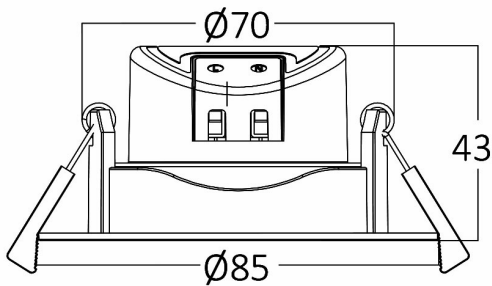

7w - 630lm

3CCT SWITCH

3000K 4000K 6500K

Ø70mm
HOLE SIZE

BRAYTRON SRL

Bulavardul iuliu maniu, Nr.616, Sector 6, 061129, Bucuresti-ROMANIA

info@braytron.com

www.braytron.com

Electrical Characteristics

Lifetime	:	20000 h
Voltage	:	220-240V 50/60Hz
Power Factor	:	>0,5
Material	:	PC+PC
Working Temperature	:	-20°C ~ +40°C
Frequency	:	50/60Hz

Package Informations

N.W.	:	7,7 kgs
G.W.	:	9,7 kgs
PCS/CTN	:	100
Length	:	46 cm
Width	:	37 cm
Height	:	29 cm
EAN	:	5949097718762

Product Characteristics

Wattage	:	7 w
Color Temperature	:	3IN1
Quse Lumen	:	750 lm
Color Rendering Index (CRI)	:	≥80
Energy Efficiency Level	:	F
Beam Angle	:	38°
Color Category	:	3IN1

Dimensions & Weight

Diameter	:	85 mm
P. Height	:	43 mm
Cutout	:	70 mm
Weight	:	77 gr