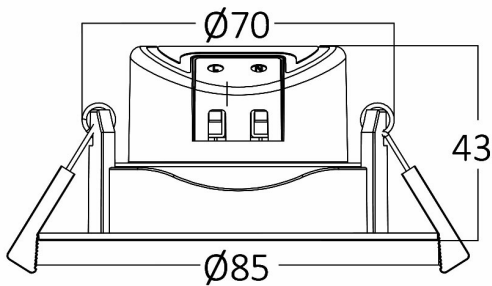

BRAYTRON SRL

Bulavardul iuliu maniu, Nr.616, Sector 6, 061129, Bucuresti-ROMANIA

info@braytron.com

www.braytron.com