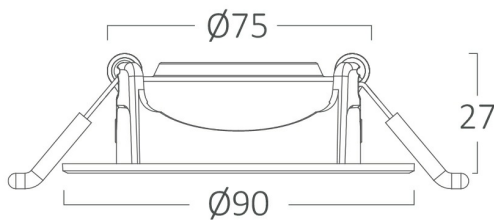

Braytron

PRODUCT DATASHEET

MODEL NO BD02-00731

DESCRIPTION BRY-SPOTLED G1-7W-RND-BLC-6500K-LED SPOTLIGHT

BRAYTRON SRL

Bulavardul iuliu maniu, Nr.616, Sector 6, 061129, Bucuresti-ROMANIA

info@braytron.com

www.braytron.com

Electrical Characteristics

Lifetime	:	20000 h
Voltage	:	220-240V
Power Factor	:	>0,5
Material	:	PC
Working Temperature	:	-20 C+40 C
Frequency	:	50-60 Hz

Package Informations

N.W.	:	5,85 kgs
G.W.	:	8,80 kgs
PCS/CTN	:	100 pcs
Length	:	495 mm
Width	:	395 mm
Height	:	220 mm
EAN	:	5949097718939

Product Characteristics

Wattage	:	7 w
Color Temperature	:	6500K
Quse Lumen	:	630 lm
Color Rendering Index (CRI)	:	>80
Energy Efficiency Level	:	F
Beam Angle	:	38° Degrees
Color Category	:	Cool White

Dimensions & Weight

Diameter	:	90 mm
P. Height	:	27 mm
Cutout	:	75 mm
Weight	:	58 gr