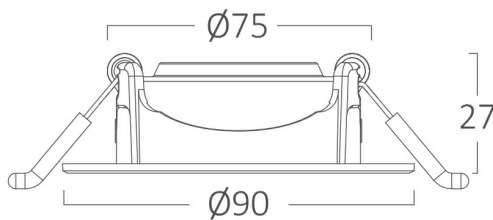

Braytron

PRODUCT DATASHEET

MODEL NO BD02-00730

DESCRIPTION BRY-SPOTLED G1-7W-RND-WHT-6500K-LED SPOTLIGHT

BRAYTRON SRL

Bulavardul iuliu maniu, Nr.616, Sector 6, 061129, Bucuresti-ROMANIA

info@braytron.com

www.braytron.com

Electrical Characteristics

Lifetime	:	20000 h
Voltage	:	220-240V
Power Factor	:	>0,5
Material	:	PC
Working Temperature	:	-20 C+40 C
Frequency	:	50-60 Hz

Package Informations

N.W.	:	5,85 kgs
G.W.	:	8,80 kgs
PCS/CTN	:	100 pcs
Length	:	495 mm
Width	:	395 mm
Height	:	220 mm
EAN	:	5949097711206

Product Characteristics

Wattage	:	7 w
Color Temperature	:	6500K
Quse Lumen	:	630 lm
Color Rendering Index (CRI)	:	>80
Energy Efficiency Level	:	F
Beam Angle	:	38° Degrees
Color Category	:	Cool White

Dimensions & Weight

Diameter	:	90 mm
P. Height	:	27 mm
Cutout	:	75 mm
Weight	:	58 gr