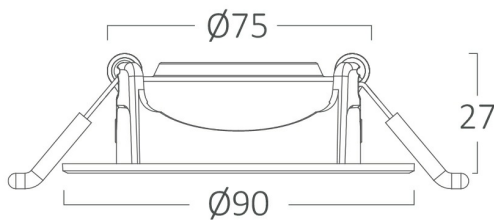

Braytron

PRODUCT DATASHEET

MODEL NO BD02-00711

DESCRIPTION BRY-SPOTLED G1-7W-RND-BLC-4000K-LED SPOTLIGHT

BRAYTRON SRL

Bulavardul iuliu maniu, Nr.616, Sector 6, 061129, Bucuresti-ROMANIA

info@braytron.com

www.braytron.com