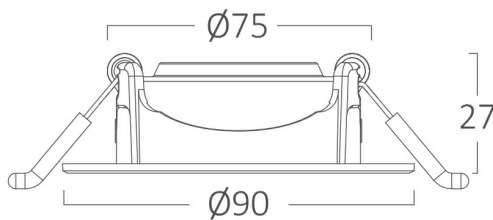

Braytron

PRODUCT DATASHEET

MODEL NO BD02-00710

DESCRIPTION BRY-SPOTLED G1-7W-RND-WHT-4000K-LED SPOTLIGHT

BRAYTRON SRL

Bulavardul iuliu maniu, Nr.616, Sector 6, 061129, Bucuresti-ROMANIA

info@braytron.com

www.braytron.com

Electrical Characteristics

Lifetime	:	20000 h
Voltage	:	220-240V
Power Factor	:	>0,5
Material	:	PC
Working Temperature	:	-20 C+40 C
Frequency	:	50-60 Hz

Package Informations

N.W.	:	5,85 kgs
G.W.	:	8,80 kgs
PCS/CTN	:	100 pcs
Length	:	495 mm
Width	:	395 mm
Height	:	220 mm
EAN	:	5949097711190

Product Characteristics

Wattage	:	7 w
Color Temperature	:	4000K
Quse Lumen	:	630 lm
Color Rendering Index (CRI)	:	>80
Energy Efficiency Level	:	F
Beam Angle	:	38° Degrees
Color Category	:	Natural White

Dimensions & Weight

Diameter	:	90 mm
P. Height	:	27 mm
Cutout	:	75 mm
Weight	:	58 gr