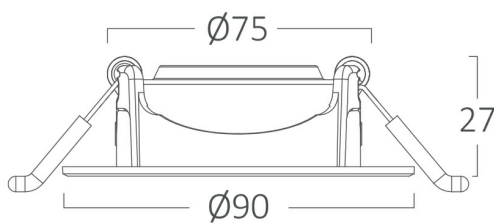

## PRODUCT DATASHEET

MODEL NO BD02-00701

DESCRIPTION BRY-SPOTLED G1-7W-RND-BLC-3000K-LED SPOTLIGHT

### Package Informations

N.W.	:	5,85 kgs
G.W.	:	8,80 kgs
PCS/CTN	:	100 pcs
Length	:	495 mm
Width	:	395 mm
Height	:	220 mm
EAN	:	5949097718915

### Product Characteristics

Wattage	:	7 w
Color Temperature	:	3000K
Quse Lumen	:	630 lm
Color Rendering Index (CRI)	:	>80
Energy Efficiency Level	:	F
Beam Angle	:	38° Degrees
Color Category	:	Warm White

### Dimensions & Weight

Diameter	:	90 mm
P. Height	:	27 mm
Cutout	:	75 mm
Weight	:	58 gr