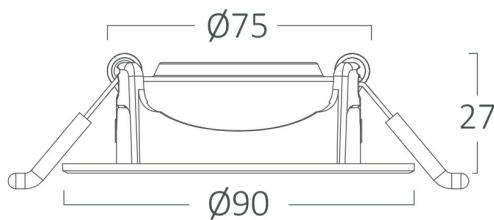

Braytron

PRODUCT DATASHEET

MODEL NO BD02-00701

DESCRIPTION BRY-SPOTLED G1-7W-RND-BLC-3000K-LED SPOTLIGHT

BRAYTRON SRL

Bulavardul iuliu maniu, Nr.616, Sector 6, 061129, Bucuresti-ROMANIA

info@braytron.com

www.braytron.com