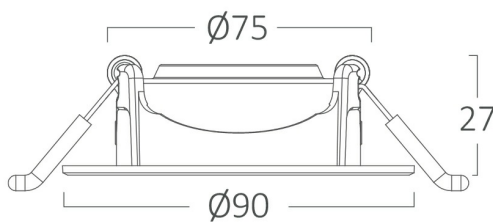

Braytron

PRODUCT DATASHEET

MODEL NO BD02-00700

DESCRIPTION BRY-SPOTLED G1-7W-RND-WHT-3000K-LED SPOTLIGHT

BRAYTRON SRL

Bulavardul iuliu maniu, Nr.616, Sector 6, 061129, Bucuresti-ROMANIA

info@braytron.com

www.braytron.com

Electrical Characteristics

Lifetime	:	20000 h
Voltage	:	220-240V
Power Factor	:	>0,5
Material	:	PC
Working Temperature	:	-20 C+40 C
Frequency	:	50-60 Hz

Package Informations

N.W.	:	5,85 kgs
G.W.	:	8,80 kgs
PCS/CTN	:	100 pcs
Length	:	495 mm
Width	:	395 mm
Height	:	220 mm
EAN	:	5949097711183

Product Characteristics

Wattage	:	7 w
Color Temperature	:	3000K
Quse Lumen	:	630 lm
Color Rendering Index (CRI)	:	>80
Energy Efficiency Level	:	F
Beam Angle	:	38° Degrees
Color Category	:	Warm White

Dimensions & Weight

Diameter	:	90 mm
P. Height	:	27 mm
Cutout	:	75 mm
Weight	:	58 gr