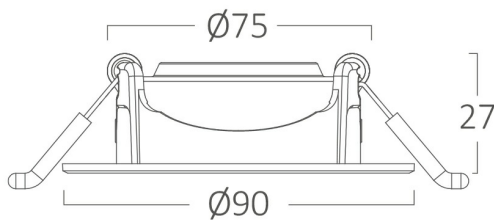

Braytron

PRODUCT DATASHEET

MODEL NO BD02-00681

DESCRIPTION BRY-SPOTLED G1-7W-RND-BLC-3IN1-LED SPOTLIGHT

3 CCT

BRAYTRON SRL

Bulavardul iuliu maniu, Nr.616, Sector 6, 061129, Bucuresti-ROMANIA

info@braytron.com

Electrical Characteristics

Lifetime	:	20000 h
Voltage	:	220-240V
Power Factor	:	>0,5
Material	:	PC
Working Temperature	:	-20 C+40 C
Frequency	:	50-60 Hz

Package Informations

N.W.	:	5,60 kgs
G.W.	:	8,30 kgs
PCS/CTN	:	100 pcs
Length	:	495 mm
Width	:	395 mm
Height	:	220 mm
EAN	:	5949097740985

Product Characteristics

Wattage	:	7 w
Color Temperature	:	3IN1
Quse Lumen	:	630 lm
Color Rendering Index (CRI)	:	>80
Energy Efficiency Level	:	F
Beam Angle	:	38° Degrees
Color Category	:	3IN1

Dimensions & Weight

Diameter	:	90 mm
P. Height	:	27 mm
Cutout	:	75 mm
Weight	:	56 gr