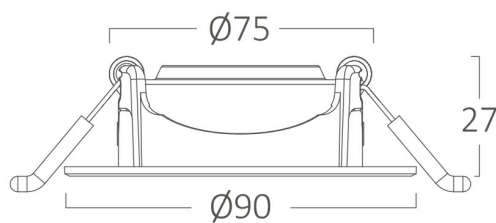

## PRODUCT DATASHEET

MODEL NO BD02-00680

DESCRIPTION BRY-SPOTLED G1-7W-RND-WHT-3IN1-LED SPOTLIGHT

### Package Informations

N.W.	:	5,60 kgs
G.W.	:	8,30 kgs
PCS/CTN	:	100 pcs
Length	:	495 mm
Width	:	395 mm
Height	:	220 mm
EAN	:	5949097740978

### Dimensions & Weight

Diameter	:	90 mm
P. Height	:	27 mm
Cutout	:	75 mm
Weight	:	56 gr