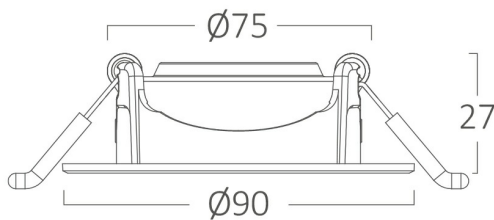

Braytron

PRODUCT DATASHEET

MODEL NO BD02-00680

DESCRIPTION BRY-SPOTLED G1-7W-RND-WHT-3IN1-LED SPOTLIGHT

3 CCT

 **ENERGY**

BRAYTRON
BD02-00680

A
B
C
D
E
F
G

Electrical Characteristics

Lifetime	:	20000 h
Voltage	:	220-240V
Power Factor	:	>0,5
Material	:	PC
Working Temperature	:	-20 C+40 C
Frequency	:	50-60 Hz

Package Informations

N.W.	:	5,60 kgs
G.W.	:	8,30 kgs
PCS/CTN	:	100 pcs
Length	:	495 mm
Width	:	395 mm
Height	:	220 mm
EAN	:	5949097740978

Product Characteristics

Wattage	:	7 w
Color Temperature	:	3IN1
Quse Lumen	:	630 lm
Color Rendering Index (CRI)	:	>80
Energy Efficiency Level	:	F
Beam Angle	:	38° Degrees
Color Category	:	3IN1

Dimensions & Weight

Diameter	:	90 mm
P. Height	:	27 mm
Cutout	:	75 mm
Weight	:	56 gr