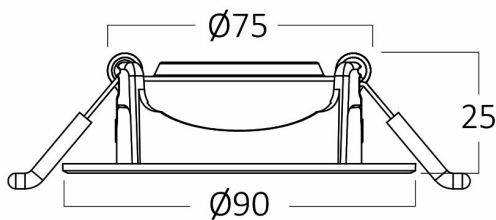

Braytron

PRODUCT DATASHEET

MODEL NO BD02-00580

DESCRIPTION BRY-SPOTLED G1-5W-RND-WHT-3IN1-LED SPOTLIGHT

3 CCT

BRAYTRON SRL

Bulavardul iuliu maniu, Nr.616, Sector 6, 061129, Bucuresti-ROMANIA

info@braytron.com

Electrical Characteristics

Lifetime	:	20000 h
Voltage	:	220-240V
Power Factor	:	>0,5
Material	:	PC
Working Temperature	:	-20 C+40 C
Frequency	:	50-60 Hz

Package Informations

N.W.	:	5,60 kgs
G.W.	:	8,35 kgs
PCS/CTN	:	100 pcs
Length	:	495 mm
Width	:	395 mm
Height	:	220 mm
EAN	:	5949097740954

Product Characteristics

Wattage	:	5 w
Color Temperature	:	3IN1
Quse Lumen	:	400 lm
Color Rendering Index (CRI)	:	>80
Energy Efficiency Level	:	F
Beam Angle	:	38° Degrees
Color Category	:	3IN1

Dimensions & Weight

Diameter	:	90 mm
P. Height	:	25 mm
Cutout	:	75 mm
Weight	:	56 gr