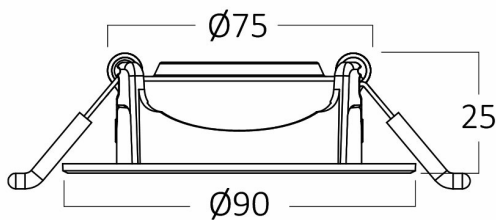

Braytron

PRODUCT DATASHEET

MODEL NO BD02-00531

DESCRIPTION BRY-SPOTLED G1-5W-RND-BLC-6500K-LED SPOTLIGHT

BRAYTRON SRL

Bulavardul iuliu maniu, Nr.616, Sector 6, 061129, Bucuresti-ROMANIA

info@braytron.com

www.braytron.com