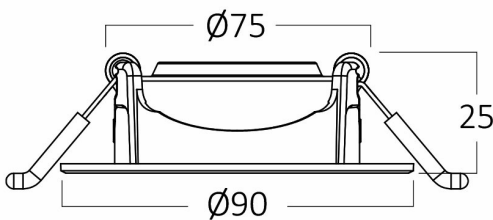

Braytron

PRODUCT DATASHEET

MODEL NO BD02-00530

DESCRIPTION BRY-SPOTLED G1-5W-RND-WHT-6500K-LED SPOTLIGHT

BRAYTRON SRL

Bulavardul iuliu maniu, Nr.616, Sector 6, 061129, Bucuresti-ROMANIA

info@braytron.com

www.braytron.com

Electrical Characteristics

Lifetime	:	20000 h
Voltage	:	220-240V
Power Factor	:	>0,5
Material	:	PC
Working Temperature	:	-20 C+40 C
Frequency	:	50-60 Hz

Package Informations

N.W.	:	5,85 kgs
G.W.	:	8,80 kgs
PCS/CTN	:	100 pcs
Length	:	495 mm
Width	:	395 mm
Height	:	220 mm
EAN	:	5949097706219

Product Characteristics

Wattage	:	5 w
Color Temperature	:	6500K
Quse Lumen	:	400 lm
Color Rendering Index (CRI)	:	>80
Energy Efficiency Level	:	F
Beam Angle	:	38° Degrees
Color Category	:	Cool White

Dimensions & Weight

Diameter	:	90 mm
P. Height	:	25 mm
Cutout	:	75 mm
Weight	:	58 gr