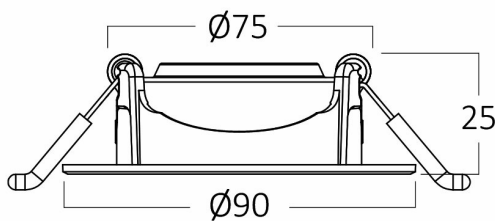

## PRODUCT DATASHEET

MODEL NO BD02-00511

DESCRIPTION BRY-SPOTLED G1-5W-RND-BLC-4000K-LED SPOTLIGHT

### Package Informations

N.W.	:	5,85 kgs
G.W.	:	8,80 kgs
PCS/CTN	:	100 pcs
Length	:	495 mm
Width	:	395 mm
Height	:	220 mm
EAN	:	5949097718892

### Dimensions & Weight

Diameter	:	90 mm
P. Height	:	25 mm
Cutout	:	75 mm
Weight	:	58 gr