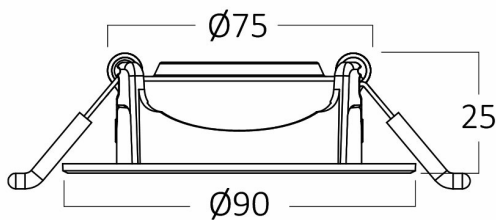

Braytron

PRODUCT DATASHEET

MODEL NO BD02-00511

DESCRIPTION BRY-SPOTLED G1-5W-RND-BLC-4000K-LED SPOTLIGHT

BRAYTRON SRL

Bulavardul iuliu maniu, Nr.616, Sector 6, 061129, Bucuresti-ROMANIA

info@braytron.com

www.braytron.com

Electrical Characteristics

Lifetime	:	20000 h
Voltage	:	220-240V
Power Factor	:	>0,5
Material	:	PC
Working Temperature	:	-20 C+40 C
Frequency	:	50-60 Hz

Package Informations

N.W.	:	5,85 kgs
G.W.	:	8,80 kgs
PCS/CTN	:	100 pcs
Length	:	495 mm
Width	:	395 mm
Height	:	220 mm
EAN	:	5949097718892

Product Characteristics

Wattage	:	5 w
Color Temperature	:	4000K
Quse Lumen	:	400 lm
Color Rendering Index (CRI)	:	>80
Energy Efficiency Level	:	F
Beam Angle	:	38° Degrees
Color Category	:	Natural White

Dimensions & Weight

Diameter	:	90 mm
P. Height	:	25 mm
Cutout	:	75 mm
Weight	:	58 gr