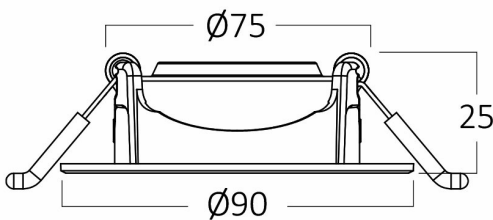

Braytron

PRODUCT DATASHEET

MODEL NO BD02-00510

DESCRIPTION BRY-SPOTLED G1-5W-RND-WHT-4000K-LED SPOTLIGHT

BRAYTRON SRL

Bulavardul iuliu maniu, Nr.616, Sector 6, 061129, Bucuresti-ROMANIA

info@braytron.com

www.braytron.com