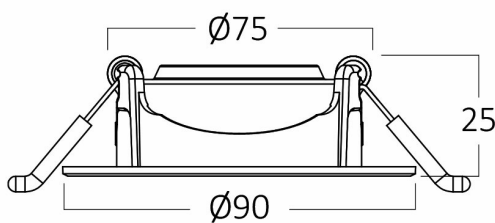

PRODUCT DATASHEET

MODEL NO BD02-00510

DESCRIPTION BRY-SPOTLED G1-5W-RND-WHT-4000K-LED SPOTLIGHT