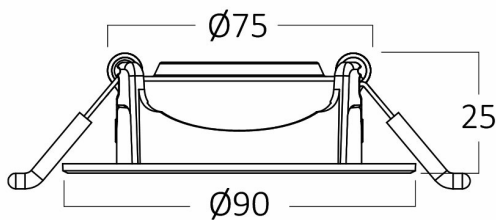

Braytron

PRODUCT DATASHEET

MODEL NO BD02-00501

DESCRIPTION BRY-SPOTLED G1-5W-RND-BLC-3000K-LED SPOTLIGHT

BRAYTRON SRL

Bulavardul iuliu maniu, Nr.616, Sector 6, 061129, Bucuresti-ROMANIA

info@braytron.com

www.braytron.com

Electrical Characteristics

Lifetime	:	20000 h
Voltage	:	220-240V
Power Factor	:	>0,5
Material	:	PC
Working Temperature	:	-20 C+40 C
Frequency	:	50-60 Hz

Package Informations

N.W.	:	5,85 kgs
G.W.	:	8,80 kgs
PCS/CTN	:	100 pcs
Length	:	495 mm
Width	:	395 mm
Height	:	220 mm
EAN	:	5949097718885

Product Characteristics

Wattage	:	5 w
Color Temperature	:	3000K
Quse Lumen	:	400 lm
Color Rendering Index (CRI)	:	>80
Energy Efficiency Level	:	F
Beam Angle	:	38° Degrees
Color Category	:	Warm White

Dimensions & Weight

Diameter	:	90 mm
P. Height	:	25 mm
Cutout	:	75 mm
Weight	:	58 gr