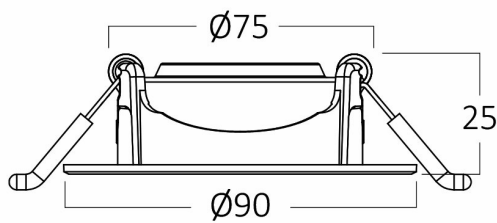

## PRODUCT DATASHEET

MODEL NO BD02-00501

DESCRIPTION BRY-SPOTLED G1-5W-RND-BLC-3000K-LED SPOTLIGHT

### Package Informations

N.W.	:	5,85 kgs
G.W.	:	8,80 kgs
PCS/CTN	:	100 pcs
Length	:	495 mm
Width	:	395 mm
Height	:	220 mm
EAN	:	5949097718885

### Dimensions & Weight

Diameter	:	90 mm
P. Height	:	25 mm
Cutout	:	75 mm
Weight	:	58 gr