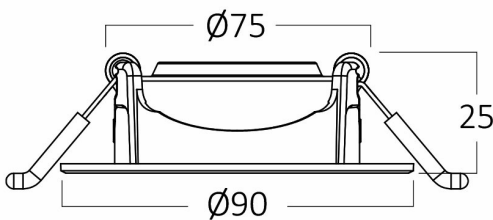

Braytron

PRODUCT DATASHEET

MODEL NO BD02-00500

DESCRIPTION BRY-SPOTLED G1-5W-RND-WHT-3000K-LED SPOTLIGHT

BRAYTRON SRL

Bulavardul iuliu maniu, Nr.616, Sector 6, 061129, Bucuresti-ROMANIA

info@braytron.com

www.braytron.com