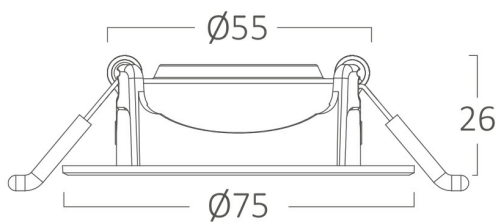

Braytron

PRODUCT DATASHEET

MODEL NO BD02-00331

DESCRIPTION BRY-SPOTLED G1-3W-RND-BLC-6500K-LED SPOTLIGHT

BRAYTRON SRL

Bulavardul iuliu maniu, Nr.616, Sector 6, 061129, Bucuresti-ROMANIA

info@braytron.com

www.braytron.com

Electrical Characteristics

Lifetime	:	20000 h
Voltage	:	220-240V
Power Factor	:	>0,5
Material	:	PC
Working Temperature	:	-20 C+40 C
Frequency	:	50-60 Hz

Package Informations

N.W.	:	3,55 kgs
G.W.	:	5,40 kgs
PCS/CTN	:	100 pcs
Length	:	415 mm
Width	:	330 mm
Height	:	185 mm
EAN	:	5949097721236

Product Characteristics

Wattage	:	3 w
Color Temperature	:	6500K
Quse Lumen	:	200 lm
Color Rendering Index (CRI)	:	>80
Energy Efficiency Level	:	G
Beam Angle	:	38° Degrees
Color Category	:	Cool White

Dimensions & Weight

Diameter	:	75 mm
P. Height	:	26 mm
Cutout	:	55 mm
Weight	:	35,5 gr