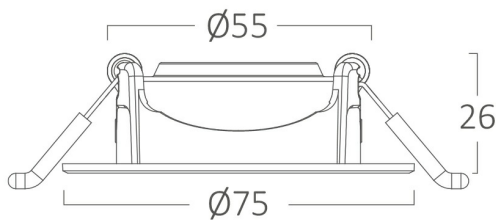

Braytron

PRODUCT DATASHEET

MODEL NO BD02-00330

DESCRIPTION BRY-SPOTLED G1-3W-RND-WHT-6500K-LED SPOTLIGHT

BRAYTRON SRL

Bulavardul iuliu maniu, Nr.616, Sector 6, 061129, Bucuresti-ROMANIA

info@braytron.com

www.braytron.com

Electrical Characteristics

Lifetime	:	20000 h
Voltage	:	220-240V
Power Factor	:	>0,5
Material	:	PC
Working Temperature	:	-20 C+40 C
Frequency	:	50-60 Hz

Package Informations

N.W.	:	3,55 kgs
G.W.	:	5,40 kgs
PCS/CTN	:	100 pcs
Length	:	415 mm
Width	:	330 mm
Height	:	185 mm
EAN	:	5949097707605

Product Characteristics

Wattage	:	3 w
Color Temperature	:	6500K
Quse Lumen	:	200 lm
Color Rendering Index (CRI)	:	>80
Energy Efficiency Level	:	G
Beam Angle	:	38° Degrees
Color Category	:	Cool White

Dimensions & Weight

Diameter	:	75 mm
P. Height	:	26 mm
Cutout	:	55 mm
Weight	:	35,5 gr