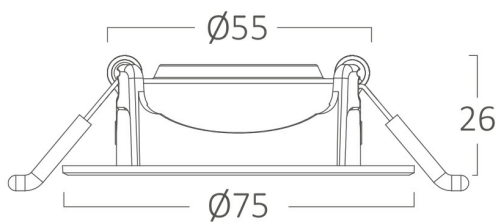

Braytron

PRODUCT DATASHEET

MODEL NO BD02-00311

DESCRIPTION BRY-SPOTLED G1-3W-RND-BLC-4000K-LED SPOTLIGHT

BRAYTRON SRL

Bulavardul iuliu maniu, Nr.616, Sector 6, 061129, Bucuresti-ROMANIA

info@braytron.com

www.braytron.com

Electrical Characteristics

Lifetime	:	20000 h
Voltage	:	220-240V
Power Factor	:	>0,5
Material	:	PC
Working Temperature	:	-20 C+40 C
Frequency	:	50-60 Hz

Package Informations

N.W.	:	3,55 kgs
G.W.	:	5,40 kgs
PCS/CTN	:	100 pcs
Length	:	415 mm
Width	:	330 mm
Height	:	185 mm
EAN	:	5949097721229

Product Characteristics

Wattage	:	3 w
Color Temperature	:	4000K
Quse Lumen	:	200 lm
Color Rendering Index (CRI)	:	>80
Energy Efficiency Level	:	G
Beam Angle	:	38° Degrees
Color Category	:	Natural White

Dimensions & Weight

Diameter	:	75 mm
P. Height	:	26 mm
Cutout	:	55 mm
Weight	:	35,5 gr