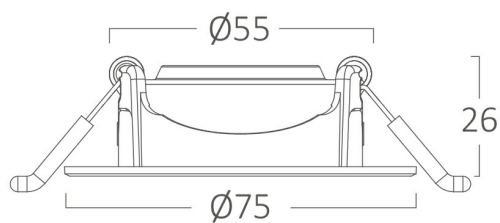

PRODUCT DATASHEET

MODEL NO BD02-00310

DESCRIPTION BRY-SPOTLED G1-3W-RND-WHT-4000K-LED SPOTLIGHT