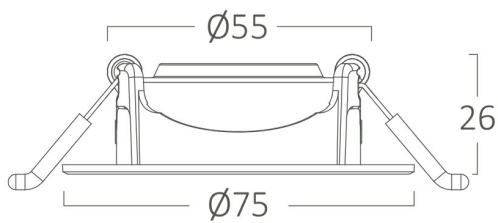

PRODUCT DATASHEET

MODEL NO BD02-00301

DESCRIPTION BRY-SPOTLED G1-3W-RND-BLC-3000K-LED SPOTLIGHT