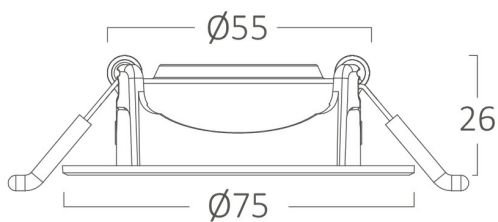

Braytron

PRODUCT DATASHEET

MODEL NO BD02-00301

DESCRIPTION BRY-SPOTLED G1-3W-RND-BLC-3000K-LED SPOTLIGHT

BRAYTRON SRL

Bulavardul iuliu maniu, Nr.616, Sector 6, 061129, Bucuresti-ROMANIA

info@braytron.com

www.braytron.com

Electrical Characteristics

Lifetime	:	20000 h
Voltage	:	220-240V
Power Factor	:	>0,5
Material	:	PC
Working Temperature	:	-20 C+40 C
Frequency	:	50-60 Hz

Package Informations

N.W.	:	3,55 kgs
G.W.	:	5,40 kgs
PCS/CTN	:	100 pcs
Length	:	415 mm
Width	:	330 mm
Height	:	185 mm
EAN	:	5949097721212

Product Characteristics

Wattage	:	3 w
Color Temperature	:	3000K
Quse Lumen	:	200 lm
Color Rendering Index (CRI)	:	>80
Energy Efficiency Level	:	G
Beam Angle	:	38° Degrees
Color Category	:	Warm White

Dimensions & Weight

Diameter	:	75 mm
P. Height	:	26 mm
Cutout	:	55 mm
Weight	:	35,5 gr