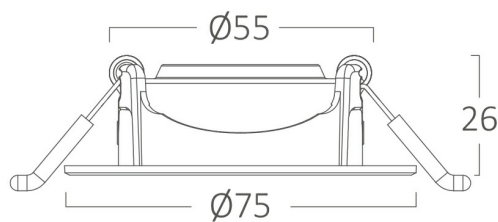

Braytron

PRODUCT DATASHEET

MODEL NO BD02-00300

DESCRIPTION BRY-SPOTLED G1-3W-RND-WHT-3000K-LED SPOTLIGHT

BRAYTRON SRL

Bulavardul iuliu maniu, Nr.616, Sector 6, 061129, Bucuresti-ROMANIA

info@braytron.com

www.braytron.com

Electrical Characteristics

Lifetime	:	20000 h
Voltage	:	220-240V
Power Factor	:	>0,5
Material	:	PC
Working Temperature	:	-20 C+40 C
Frequency	:	50-60 Hz

Package Informations

N.W.	:	3,55 kgs
G.W.	:	5,40 kgs
PCS/CTN	:	100 pcs
Length	:	415 mm
Width	:	330 mm
Height	:	185 mm
EAN	:	5949097707599

Product Characteristics

Wattage	:	3 w
Color Temperature	:	3000K
Quse Lumen	:	200 lm
Color Rendering Index (CRI)	:	>80
Energy Efficiency Level	:	G
Beam Angle	:	38° Degrees
Color Category	:	Warm White

Dimensions & Weight

Diameter	:	75 mm
P. Height	:	26 mm
Cutout	:	55 mm
Weight	:	35,5 gr