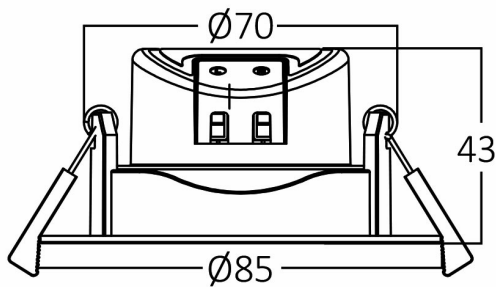

Luminare is intended to use in outdoor applications