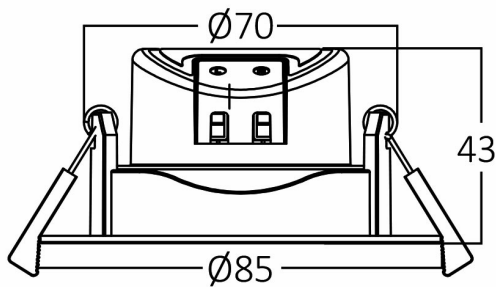

Luminare is intended to use in outdoor applications

BRAYTRON SRL

Bulaverdul iuliu maniu, Nr.616, Sector 6, 061129, Bucuresti-ROMANIA

info@braytron.com

www.braytron.com