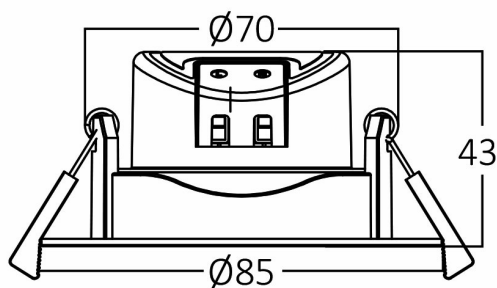

Luminare is intended to use in outdoor applications

BRAYTRON SRL

Bulaverdul iuliu maniu, Nr.616, Sector 6, 061129, Bucuresti-
ROMANIA

info@braytron.com

www.braytron.com

SPOTVISION ELECTRIC & LIGHTING S.R.L

Bulaverdul iuliu maniu, Nr.616, Sector 6, 061129, Bucuresti-
ROMANIA

sales@spotvisionelectric.ro

www.spotvisionelectric.ro