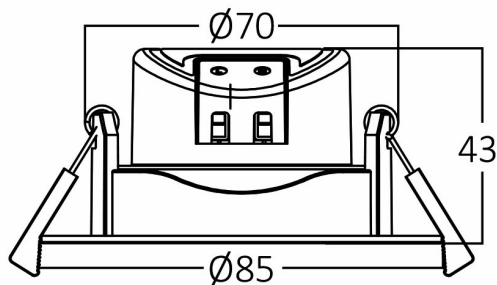

Luminare is intended to use in outdoor applications

BRAYTRON SRL

Bulaverdul iuliu maniu, Nr.616, Sector 6, 061129, Bucuresti-ROMANIA

info@braytron.com

www.braytron.com