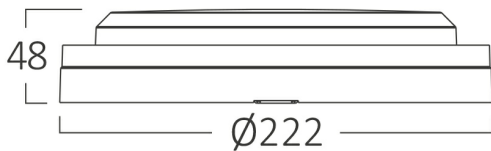

Braytron

PRODUCT DATASHEET

MODEL NO BC18-30781

DESCRIPTION BRY-BULKHEAD-18W-RND-BLC-SNS-3IN1-IP65-LED BULKHEA

Luminare is intended to use in outdoor applications

BRAYTRON SRL

Bulavardul iuliu maniu, Nr.616, Sector 6, 061129, Bucuresti-ROMANIA

info@braytron.com

www.braytron.com