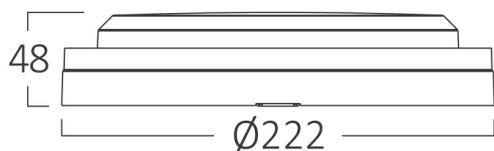

### General Characteristics

Model No	:	BC18-00780
Main Family	:	Outdoor Lighting
Sub Family	:	LED Bulkhead
Type	:	Schuko Socket
Body Color	:	White
Lamp Shape	:	Non-Directional
Dimmable	:	Not-Dimmable
Light Source	:	LED
Warranty	:	2 years
Class	:	Class II
IP	:	IP65
IK	:	IK06

### Package Informations

N.W.	:	7,05 kgs
G.W.	:	9,80 kgs
PCS/CTN	:	10 pcs
Length	:	540 mm
Width	:	250 mm
Height	:	250 mm
EAN	:	5949097739361

### Product Characteristics

Wattage	:	18 w
Color Temperature	:	3IN1
Quse Lumen	:	2020 lm
Color Rendering Index (CRI)	:	>80
Energy Efficiency Level	:	E
Beam Angle	:	120° Degrees
Color Category	:	3IN1

### Dimensions & Weight

Diameter	:	222 mm
P. Height	:	48 mm
Weight	:	352 gr