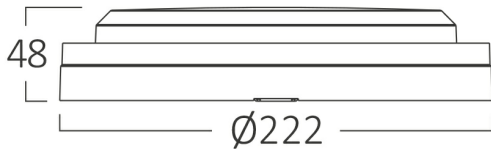

Luminare is intended to use in outdoor applications

BRAYTRON SRL

Bulavardul iuliu maniu, Nr.616, Sector 6, 061129, Bucuresti-ROMANIA

info@braytron.com

www.braytron.com