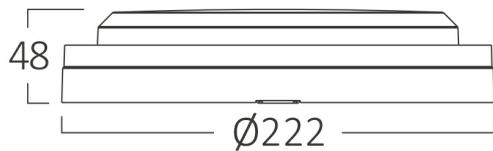

Braytron

PRODUCT DATASHEET

MODEL NO BC18-00700

DESCRIPTION BRY-BULKHEAD-25W-RND-WHT-3000K-IP65-LED BULKHEAD

Luminare is intended to use in outdoor applications

BRAYTRON SRL

Bulavardul iuliu maniu, Nr.616, Sector 6, 061129, Bucuresti-ROMANIA

info@braytron.com

www.braytron.com