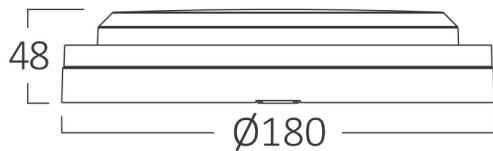

Braytron

PRODUCT DATASHEET

MODEL NO BC18-00681

DESCRIPTION BRY-BULKHEAD-12W-RND-BLC-3IN1-IP65-LED BULKHEAD

Luminare is intended to use in outdoor applications

BRAYTRON SRL

Bulavardul Iuliu Maniu, Nr.616, Sector 6, 061129, Bucuresti-ROMANIA

info@braytron.com

www.braytron.com